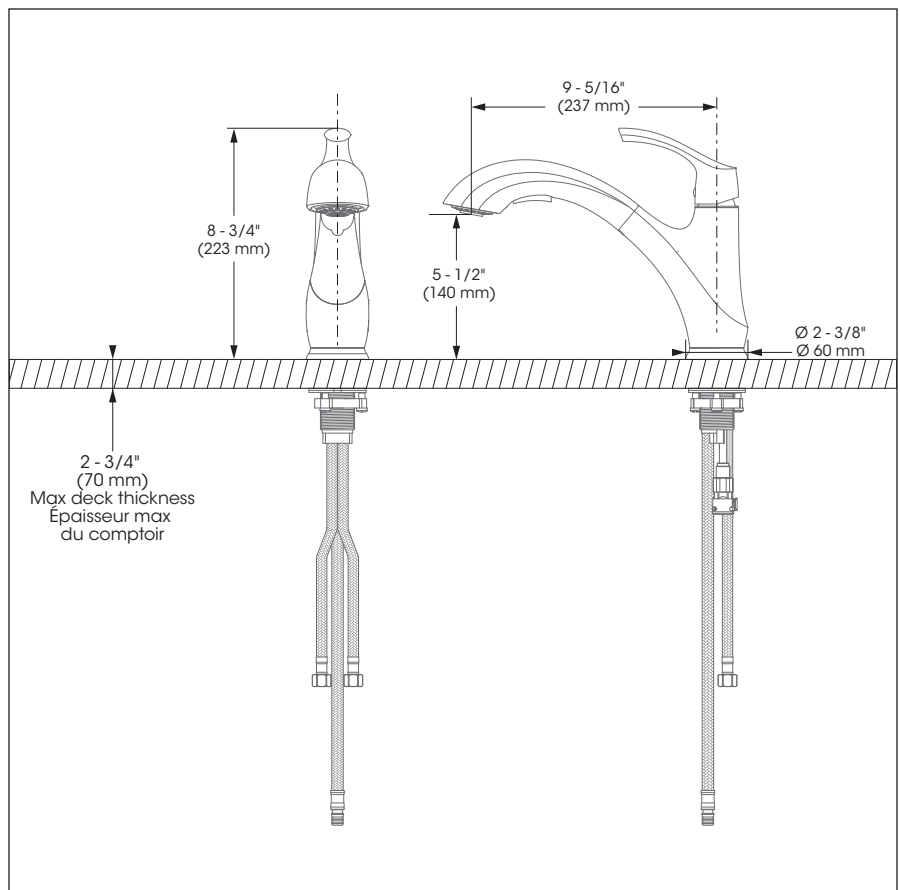

**Cartridge(s)**

- Ceramic (FC9M8)

**Finish**

- Polished chrome

 Included  
Inclus

**Robinet à bec amovible**
**Caractéristiques**

- Installation monotrou ou à trois perçages
- Connexion KliK
- Plaque de recouvrement pour évier percé à 8 pouces c/c incluse
- Bec pivotant intégrant douchette amovible avec bouton inverseur de jets (concentré, diffus) et boyau de 60 pouces en nylon tressé
- Débit maximal de 6,8 L/min (1,8 gpm) à 60 psi (**ecologia**)
- Enveloppe extérieure en métal
- Voies d'alimentation hybrides
- Raccordements 3/8 pouce (9/16-24 UNEF) avec connecteurs flexibles tressés en nylon

No	Description		Part Pièce
1	Handle kit	Ensemble de poignée	FCKTS2104
2	Allen Screw	Vis Allen	923001
3	Index	Index	FCSDL4027
4	Trim Cap	Garniture d'écrou	FCDEC7068
5	Washer (39mm X 37mm X 1mm)	Rondelle (39mm X 37mm X 1mm)	FCWAB1003
6	Retainer nut	Écrou de retenue	FCNUTC011
7	Ceramic cartridge (25 mm)	Cartouche céramique (25 mm)	FC9M8
8	Plastic Guide	Guide en plastique	FCDEC7069
9	Washer with built in screen	Rondelle avec filtre	FCWAM1003
10	Hand spray	Douchette	FCSPS4005
11	Check valve	Soupape anti-retour	96077X
12	Klik connect adapter	Adaptateur pour connecteur Klik	FCOTH9033
13	Base flange kit	Ensemble de bride du robinet	FCKTS3039
14	Anchor Kit	Ensemble d'ancrage	FC94075-5K
15	Nylon flexible hose	Tuyau flexible en nylon	FCHOS1020
16	O-rings for Klik connect (pkg of 2)	Joints toriques pour connecteur Klik (pqt de 2)	FCORA1028
17	Deck plate kit	Ensemble de plaques	FCKTS3038
18	Weight	Poids	FCOTH9011